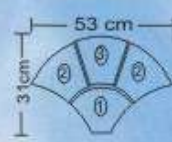

FAN OF INDIA