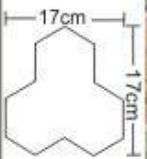

TEEN
PHOOL

तीन
फूल