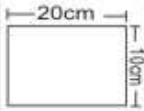

MODEL

Naldehra

ASST-20H

AYAT

MOSAICS

मोजेक्स

TEEN
PHOOL

तीन
फूल

SUN
FLOWER

सनफलावर

DHOLAK

ढोलक

CHATAR
BHUJ

चतुर्भुज

SPECIAL DESIGNS ARE ALSO AVAILABLE