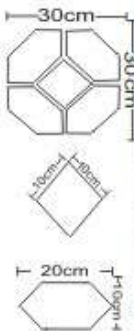

RAM CHAKOR

राम चकोर